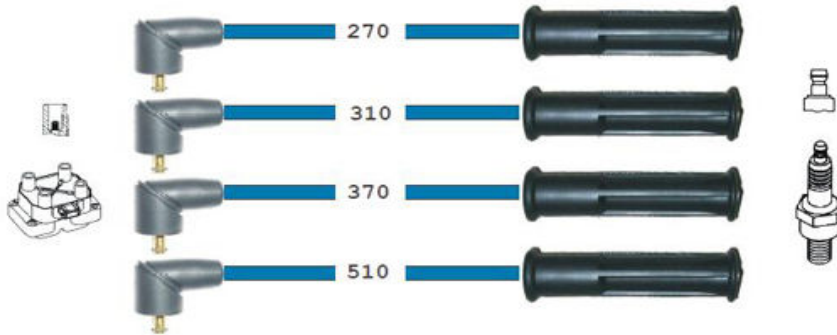

CAVI CANDELE GAS LINE

Articolo (Article)

Serie Cavi Candele (Ignition Cable Set)

Applicazioni (Applications)

CC

CCO.27121-G

DACIA

Logan Bifuel	1400
Sandero LPG	1400
Sandero Mpi LPG	1400
Sandero LPG	1600