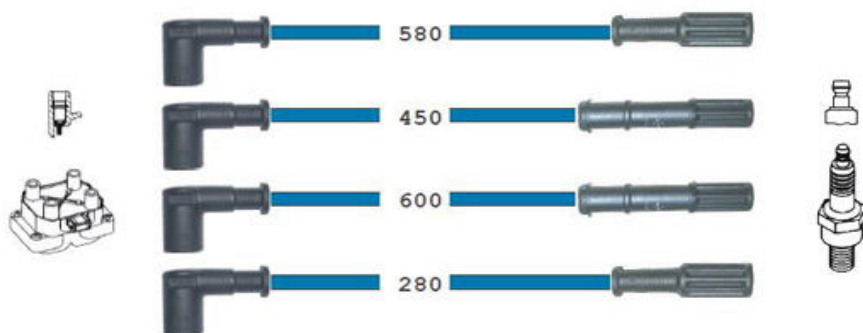

CCO.74440-G

FIAT

Palio Weekend Flexfuel	1200
Palio Weekend LPG	1200
Panda Bipower	1200
Panda LPG	1200
Punto Natural Power	1200
Punto Bifuel	1200