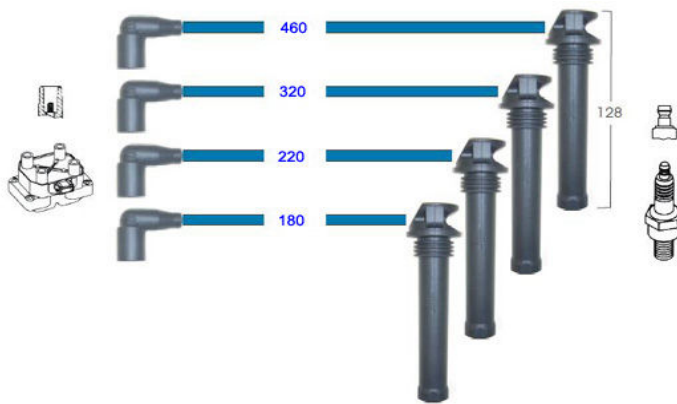

CCO.34101-G