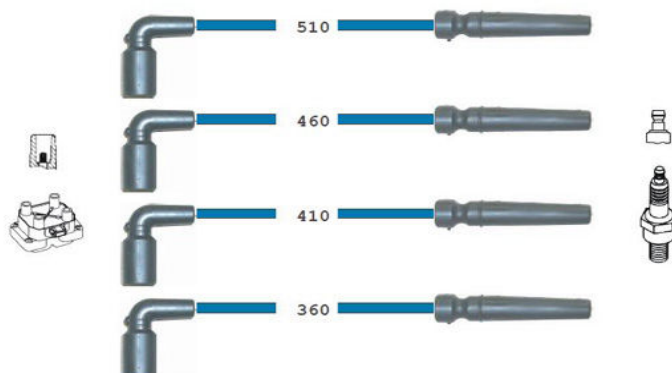

**CCO.85211-G**

**KIA**  
Rio II 16V GPL

1400

**CCO.85301-G**

**HYUNDAI**  
i10 Bludrive LPG (G4LA) 1200  
i20 Bludrive LPG (G4LA) 1200

**CCO.88131-G**

**CHEVROLET**  
Aveo CNG (L95) 1400